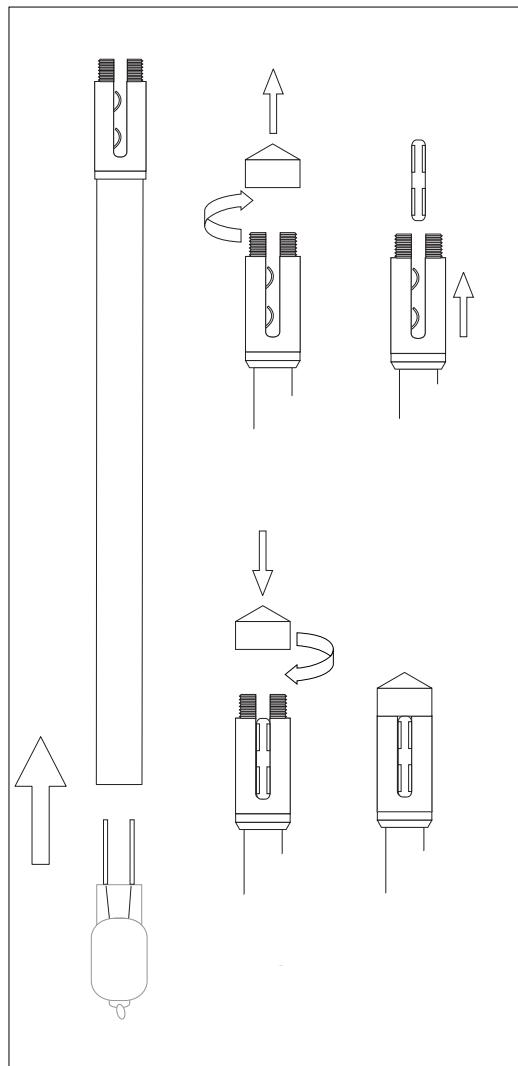

ART.-NO 230 877

ISTRUZIONI PER L'USO I

DATI TECNICI

Materiale:	ottone/materiale sintetico
Superficie:	cromato allentato/argento
Voltage di lampada:	12 V SELV
Wattaggio di lampada:	max. 20 W
Portalampade:	G 4
Lampadina:	QT 9 in tecnica di bassa pressione

Tipo di protezione: III

! AVVERTENZE GENERALI PER LA SICUREZZA !

1. Per tutti i lavori sul sistema e sulle lampade **eliminare la tensione dall'impianto!!**
2. Non adatto per l'installazione in locali umidi.
3. Per il montaggio del sistema vanno utilizzati esclusivamente componenti del sistema e della ditta BRUCK.
4. **Attenzione, pericolo di scosse di corrente !!** Non collegare il sistema e la lampada **mai** direttamente alla **tensione della rete** senza trasformatore!
5. L'utente è responsabile di assicurare la tollerabilità elettrica, meccanica e termica tra il sistema e le lampade applicate.
6. **Attenzione!** La lampada ed il mezzo illuminante scottano quando funzionanti.
7. Osservare la distanza minima indicata del mezzo illuminante da oggetti combustibili! (vedi lampada).
8. **Attenzione:** al fine di ridurre il rischio di surriscaldamento e incendio, non cavallottare i conduttori.
9. Nessun diritto di garanzia in caso di modifiche apportate di propria iniziativa e / o di utilizzo inappropriato!

VOLUME DELLA FORNITURA

1 CLASSIC / FREE 1 completo senza mezzo illuminante

ACCESSORI RACCOMANDATI

BALL
DIFFUSOR
SCHIRM
SEGEL
APOLLOS DECO
SILVA DECO