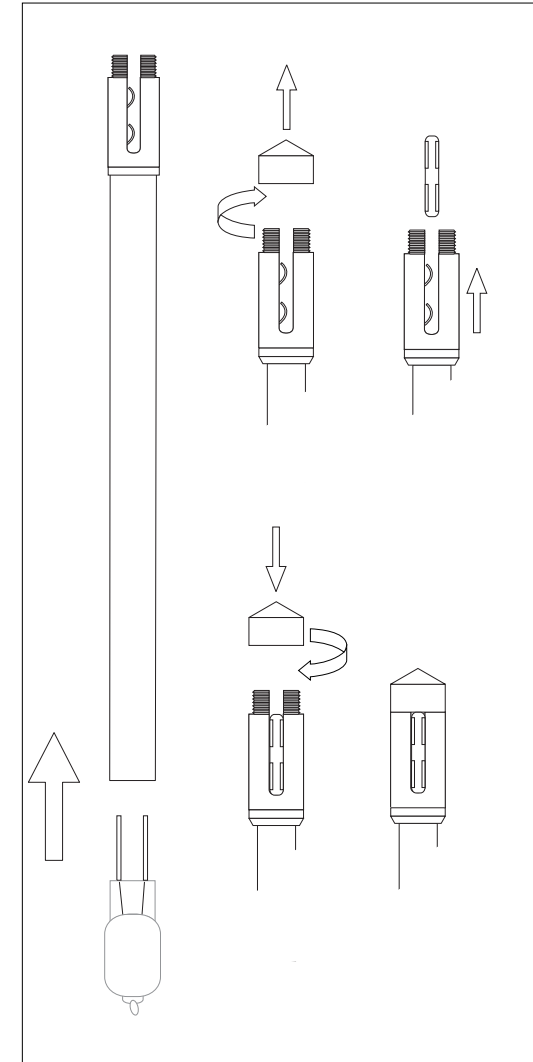

CLASSIC/GLOW 140 FLX

ART.-NO. 230 877

MODE D'EMPLOI F

DATES TECHNIQUES

Matériaux:	laiton/matière plastique
Surface:	chrômé en mate/argent
Voltage de lampe:	12 V SELV
Wattage de lampe:	max. 20 W
Douille:	G 4
Ampoule:	QT 9 en technique de basse pression

Type de protection:

! CONSIGNES DE SECURITE GENERALES !

1. Avant d'effectuer tout travail sur le système et les luminaires **mettre l'installation hors tension**
2. N'est pas approprié à être installé dans des pièces humides
3. Lors du montage du système n'utilisez que les composants spécifiques de la gamme.
4. **Attention danger d'électrocution !! Ne jamais** raccorder le système ou les luminaires directement sur le réseau sans le transformateur!
5. L'utilisateur est responsable d'assurer la compatibilité électrique, mécanique et thermique entre le système et les luminaires qui s'y rapportent.
6. **Attention !** Les luminaires et les lampes sont brûlantes lors de leur utilisation.
7. Veiller à respecter l'intervalle minimum indiqué des lampes par rapport à des objets inflammables. (voir luminaires)
8. **Attention:** afin de minimiser les risques de surchauffe et d'incendie, ne pas court-circuiter les conducteurs.
9. Nous ne donnons aucune garantie lors de modifications effectuées sur l'installation ou lors d'une utilisation inadéquate.

ETENDUE DE LIVRAISON

1 CLASSIC / FREE 1 complet sans lampe

ACCESSOIRES RECOMMANDÉS

BALL
DIFFUSOR
SCHIRM
SEGEL
APOLLOS DECO
SILVA DECO